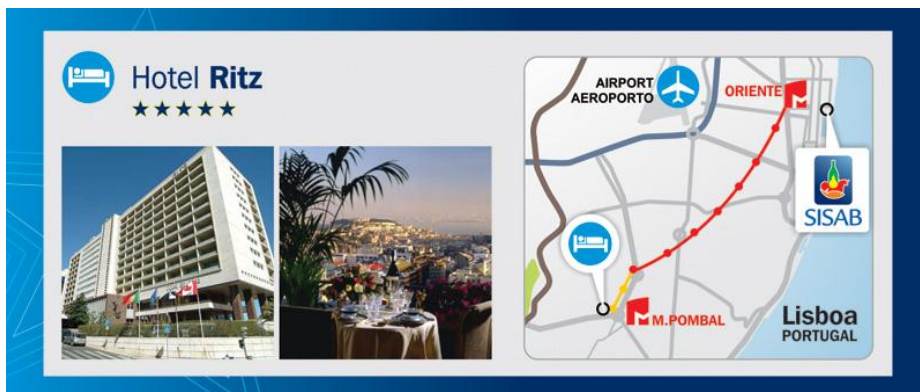

## IMPORTANTE:

Exemplos de hotéis na cidade de Lisboa cujas disponibilidades estão sujeitas aos bloqueios da organização do SISAB nos mesmos.

**Hotel Tryp Oriente**  
★★★★

AIRPORT AEROPORTO

SISAB

Lisboa PORTUGAL

Estações: 8

Tempo: 18 minutos

**Hotel Altis Park**  
★★★★

**Entre Aeroporto e Hotel**

Distância: 4,5 km

Tempo: 8 minutos

**Entre Hotel e SISAB (Táxi)**

Distância: 5,4 km

Tempo: 9 minutos

**Entre Hotel e SISAB (Metro)**

Estações: 5

Tempo: 9 minutos

**Entre Aeroporto e Hotel**

Distância: 7,2 km

Tempo: 16 minutos

**Entre Hotel e SISAB (Táxi)**